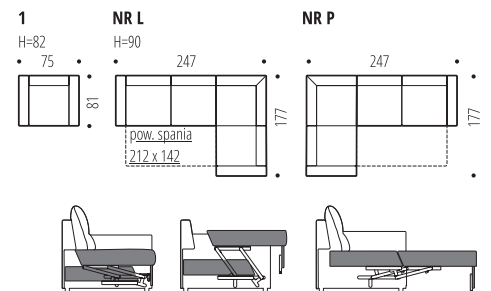

Na zdjęciu układ: NR L

# RICO

Mebel spełniający wszelkie wymogi pomieszczeń o małych powierzchniach mieszkalnych. Jego niewielkie gabaryty pozwalają z łatwością zaaranżować wnętrze. Forma mebla jest podkreślona linią lamówki. Dzięki zastosowaniu dwóch rodzajów sprężyn narożnik nadaje się do spania codziennego.

Schemat rozkładania funkcji spania typ. PUMA